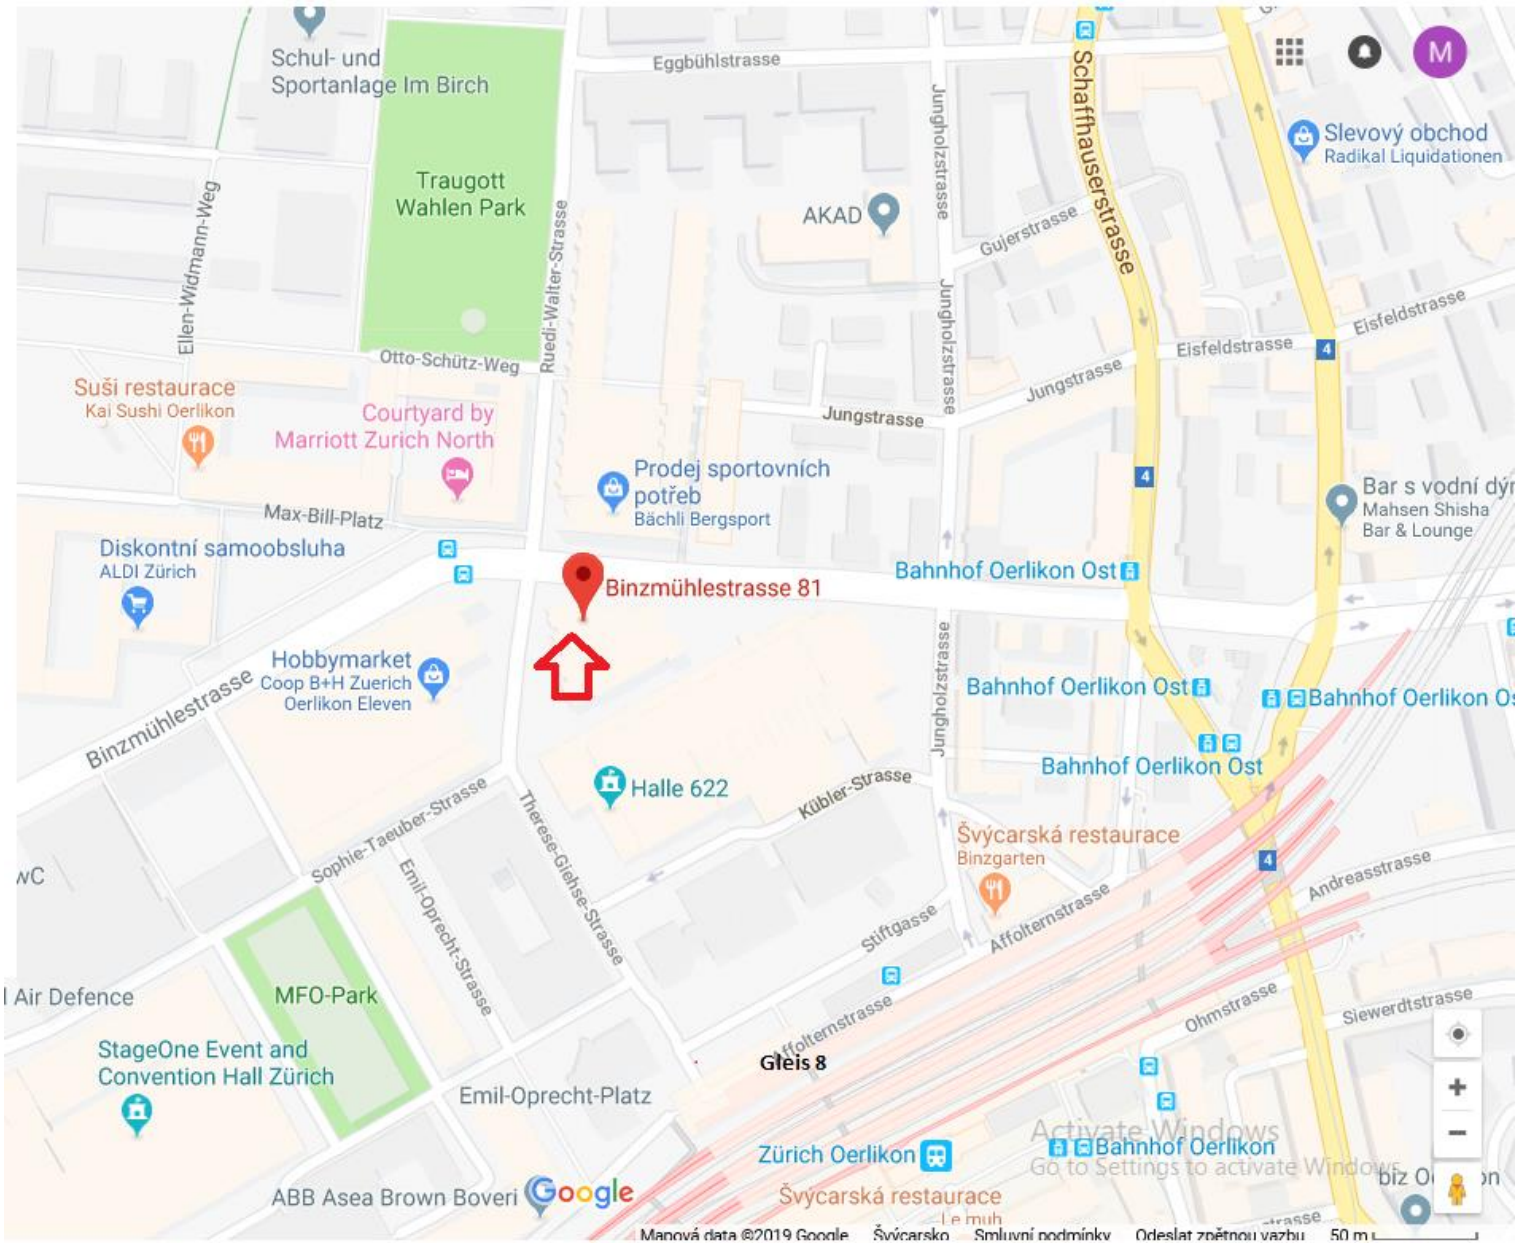

Kudy k nám do CzechIN – Český dům

Binzmühlestrasse 81, 8050 Zürich

Vlakem: Prostory se nachází 3 minuty pěšky od vlakového nádraží Oerlikon (směr za nástupiště číslo 8, **přímo naproti** vchodu do COOP Eleven, **vedle** Halle 622).

Bus: pěšky 1 minuta od zastávky Max- Bill- Platz (bus 64, 75, 80)

Autem: Parkovací dům Parkhaus Jungholz, Jungholzstrasse 19 (350m)

Parkoviště v prostorách COOP Eleven (přímo naproti vchodu) a přilehlých ulicích na bílých/modrých zónách.

Vchod do CzechIN – Českého domu je ze strany budovy, kde je zahrada !

ABB Asea Brown Boveri 

Manová data ©2019 Google Švýcarsko Smluvní podmínky Odeslat zpětnou vazbu 50 m

Activate Windows
Go to Settings to activate Windows